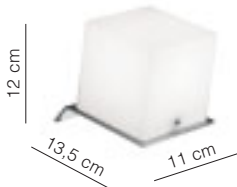

B320
Lampada da tavolo - Table lamp
Tischleuchte - Lámpara de mesa
G9 - 1x40W max

E320
Lampada da parete / soffitto - Wall lamp / Ceiling lamp - Wandleuchte / Deckenleuchte - Applique / Lámpara de techo
G9 - 1x40W max

E321
Lampada da parete / soffitto - Wall lamp / Ceiling lamp - Wandleuchte / Deckenleuchte - Applique / Lámpara de techo
E27 - 1x100W max