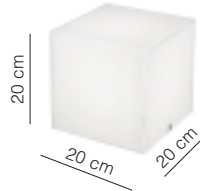

B320
Lampada da tavolo - Table lamp
Tischleuchte - Lámpara de mesa
G9 - 1x40W max

E320
Lampada da parete / soffitto - Wall lamp / Ceiling lamp - Wandleuchte / Deckenleuchte - Applique / Lámpara de techo
G9 - 1x40W max

E321
Lampada da parete / soffitto - Wall lamp / Ceiling lamp - Wandleuchte / Deckenleuchte - Applique / Lámpara de techo
E27 - 1x100W max