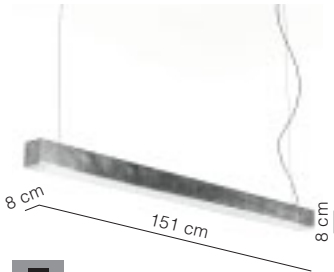

A412
A412 DIMMER

Δ FA
Δ FA

Sospensione - Hanging lamp
Pendelleuchte - Lámpara de suspensión

A413
A413 DIMMER

Δ FO
Δ FO

Sospensione - Hanging lamp
Pendelleuchte - Lámpara de suspensión

T5 G5 - 2x35W max ←

T5 G5 - 2x35W max ←

Montatura / Mounting
Fassung / Montadura

FA	FO
Foglia argento	Foglia oro
Silver leaf	Gold leaf
Blattsilver	Blattgold
Hoja de plata	Hoja de oro