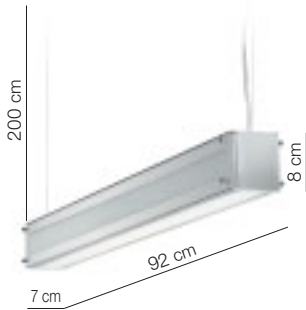

WOODY REFLEX / WOODY

design Arch. MARIO BELLAVITE

Woody è una lampada tecnica ed essenziale, versatile per ogni tipologia di arredo.

L'illuminazione è ottenuta attraverso riflettori interni che esaltano la resa luminosa, ottimizzandone i consumi.

Woody Reflex e Woody è un sistema di lampade esclusivo brevettato da Team Italia.

The essential lines of Woody make it versatile enough to use both in every environment. It illuminates through reflectors which optimise consumption, enhancing the light yielded.

Woody and Woody Reflex is an exclusive lighting system patented by Team Italia

Woody ist eine sachliche technische Lampe, die sich für jeden Einrichtungstyp eignet.

Die Beleuchtung erfolgt durch interne Reflektoren, die die Leuchtkraft hervorheben und den Verbrauch optimieren.

Woody Reflex und Woody sind ein exklusives, von Team Italia patentiertes Lampensystem

Woody es una lámpara técnica y esencial, versátil y para todo tipo de ambientación. La iluminación se obtiene a través de reflectores interiores que exaltan el rendimiento luminoso, optimizando el consumo.

Woody y Woody Reflex representan un sistema de lámparas exclusivo, patentado por Team Italia

A250
Sospensione - Hanging lamp
Pendelleuchte - Lámpara de suspensión

T5 G5 - 2x39W max

Δ AL

A251
Sospensione - Hanging lamp
Pendelleuchte - Lámpara de suspensión

T5 G5 - 2x54W max

Δ AL

D250
Lampada da parete - Wall lamp
Wandleuchte - Applique

T5 G5 - 2x39W max

Δ AL

Finitura / Finishing Finishing / Acabado

E4
Nero
Black
Schwarzer
Negro

E2
Bianco
White
Weiß
Blanco

E40
Specchio
Mirror
Spiegel
Espejo

WE
Wengè
Wengè
Wengè
Wengè

LC
Legno ciliegio
Cherrywood
Kirschholz
Madara de cerezo

Montatura / Mounting Fassung / Montadura

AL
Alluminio
Aluminium
Aluminium
Aluminio