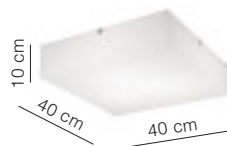

E322
Lampada da parete / soffitto - Wall lamp / Ceiling lamp - Wandleuchte / Deckenleuchte - Applique / Lámpara de techo
E14 - 2x60W

E323
Lampada da parete / soffitto - Wall lamp / Ceiling lamp - Wandleuchte / Deckenleuchte - Applique / Lámpara de techo
E27 - 3x60W max

Vetro / Glass Glas / Vidrio

E2
Bianco
White
Weiß
Blanco

Montatura / Mounting Fassung / Montadura

CR
Cromo
Chrome
Chrom
Cromo

NI
Nichel satinato
Glazed nickel
Nickel mattiert
Niquel sartinado