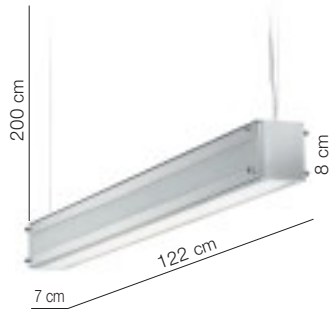

WOODY REFLEX / WOODY

design Arch. MARIO BELLAVITE

Woody è una lampada tecnica ed essenziale, versatile per ogni tipologia di arredo.

L'illuminazione è ottenuta attraverso riflettori interni che esaltano la resa luminosa, ottimizzandone i consumi.

Woody Reflex e Woody è un sistema di lampade esclusivo brevettato da Team Italia.

The essential lines of Woody make it versatile enough to use both in every environment. It illuminates through reflectors which optimise consumption, enhancing the light yielded.

Woody and Woody Reflex is an exclusive lighting system patented by Team Italia

Woody ist eine sachliche technische Lampe, die sich für jeden Einrichtungstyp eignet.

Die Beleuchtung erfolgt durch interne Reflektoren, die die Leuchtkraft hervorheben und den Verbrauch optimieren.

Woody Reflex und Woody sind ein exklusives, von Team Italia patentiertes Lampensystem

Woody es una lámpara técnica y esencial, versátil y para todo tipo de ambientación. La iluminación se obtiene a través de reflectores interiores que exaltan el rendimiento luminoso, optimizando el consumo.

Woody y Woody Reflex representan un sistema de lámparas exclusivo, patentado por Team Italia

A250
Sospensione - Hanging lamp
Pendelleuchte - Lámpara de suspensión

T5 G5 - 2x39W max

Δ AL

A251
Sospensione - Hanging lamp
Pendelleuchte - Lámpara de suspensión

T5 G5 - 2x54W max

Δ AL

D250
Lampada da parete - Wall lamp
Wandleuchte - Applique

T5 G5 - 2x39W max

Δ AL

Finitura / Finishing Finishing / Acabado

E4
Nero
Black
Schwarzer
Negro

E2
Bianco
White
Weiß
Blanco

E40
Specchio
Mirror
Spiegel
Espejo

WE
Wengè
Wengè
Wengè
Wengè

LC
Legno ciliegio
Cherrywood
Kirschholz
Madara de cerezo

Montatura / Mounting Fassung / Montadura

AL
Alluminio
Aluminium
Aluminium
Aluminio