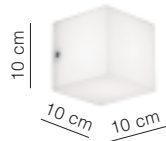

B320
Lampada da tavolo - Table lamp
Tischleuchte - Lámpara de mesa
G9 - 1x40W max

E320
Lampada da parete / soffitto - Wall lamp / Ceiling lamp - Wandleuchte / Deckenleuchte - Applique / Lámpara de techo
G9 - 1x40W max

E321
Lampada da parete / soffitto - Wall lamp / Ceiling lamp - Wandleuchte / Deckenleuchte - Applique / Lámpara de techo
E27 - 1x100W max