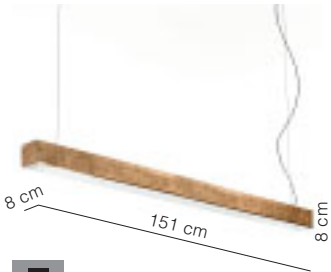

A412
A412 DIMMER

Δ FA
Δ FA

Sospensione - Hanging lamp
Pendelleuchte - Lámpara de suspensión

A413
A413 DIMMER

Δ FO
Δ FO

Sospensione - Hanging lamp
Pendelleuchte - Lámpara de suspensión

T5 G5 - 2x35W max ←

T5 G5 - 2x35W max ←

Montatura / Mounting
Fassung / Montadura

FA	FO
Foglia argento	Foglia oro
Silver leaf	Gold leaf
Blattsilver	Blattgold
Hoja de plata	Hoja de oro